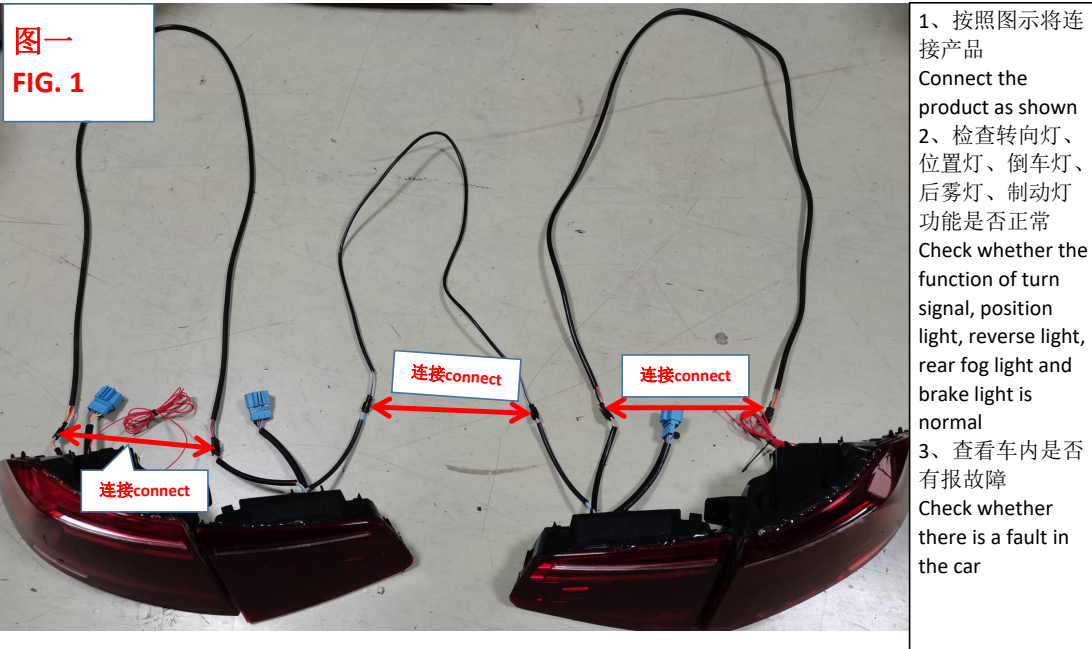

迈腾尾灯接线图示

迈腾尾灯走线位置